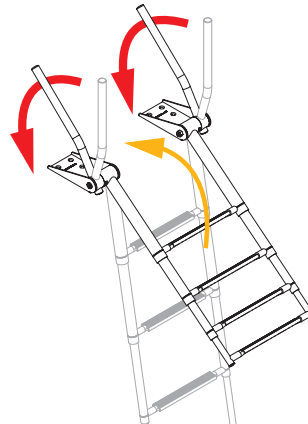

Scaletta telescopica **EasyUp**

Installazione sopra plancetta con maniglie automatiche e chiusura facilitata

Scaletta telescopica EasyUp

Facile da risalire. Facile da chiudere.

PATENT APPLICATION
PENDING

Scaletta telescopica EasyUp sopra plancetta con maniglie

AISI 316

Le maniglie di presa si alzano automaticamente aprendo la scaletta. Abbassando le maniglie la scaletta si ritrae.

**PATENT
PENDING**

Gradino tipo "Extra large" 52,5 mm.

Acciaio inox AISI 316 lucidato a specchio.

Codice	Gradini	Ø tubi mm	Lunghezza mm		Larghezza max mm	Altezza chiusa mm
			aperta	chiusa		
49.575.04	4	19/25/32/38	1185	480	515	60

Le maniglie e la scaletta sono collegate e consentono una facile apertura

Maggior sicurezza e facilità di risalita grazie alle maniglie

Abbassando le maniglie la scala si alza per una chiusura facilitata

Osculati S.r.l.

Via Pacinotti, 12 - 20090 Segrate (MI)
Tel +39 02 2699 111 - info@osculati.it