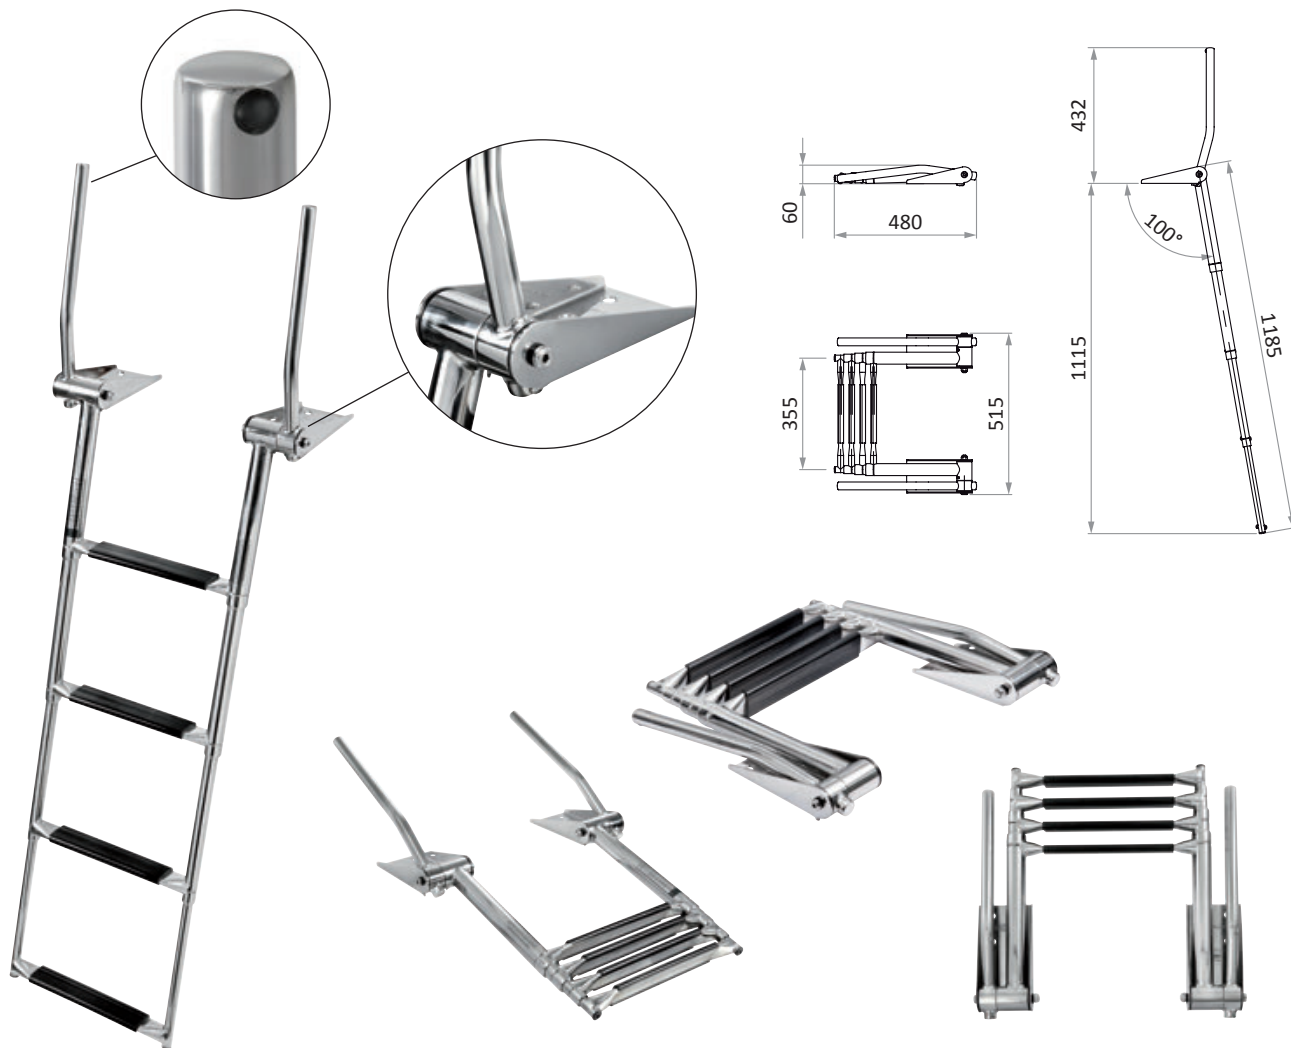

Scaletta telescopica **EasyUp**

Installazione sopra plancetta con maniglie automatiche e chiusura facilitata

Scaletta telescopica EasyUp

Facile da risalire. Facile da chiudere.

PATENT APPLICATION
PENDING

Scaletta telescopica EasyUp sopra plancetta con maniglie

AISI 316

Le maniglie di presa si alzano automaticamente aprendo la scaletta. Abbassando le maniglie la scaletta si ritrae.

**PATENT
PENDING**

Gradino tipo "Extra large" 52,5 mm.

Acciaio inox AISI 316 lucidato a specchio.

Codice	Gradini	Ø tubi mm	Lunghezza mm		Larghezza max mm	Altezza chiusa mm
			aperta	chiusa		
49.575.04	4	19/25/32/38	1185	480	515	60

Le maniglie e la scaletta sono collegate e consentono una facile apertura