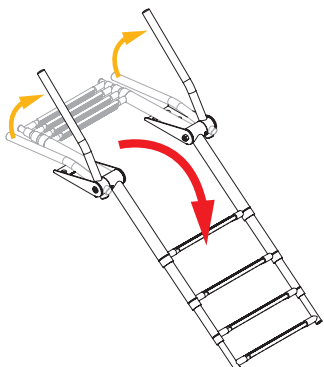

Scaletta telescopica **EasyUp**

Installazione sopra plancetta con maniglie automatiche e chiusura facilitata

Scaletta telescopica EasyUp

Facile da risalire. Facile da chiudere.

PATENT APPLICATION
PENDING

Scaletta telescopica EasyUp sopra plancetta con maniglie

AISI 316

Le maniglie di presa si alzano automaticamente aprendo la scaletta. Abbassando le maniglie la scaletta si ritrae.

**PATENT
PENDING**

Gradino tipo "Extra large" 52,5 mm.

Acciaio inox AISI 316 lucidato a specchio.

Codice	Gradini	Ø tubi mm	Lunghezza mm		Larghezza max mm	Altezza chiusa mm
			aperta	chiusa		
49.575.04	4	19/25/32/38	1185	480	515	60

Le maniglie e la scaletta sono collegate e consentono una facile apertura