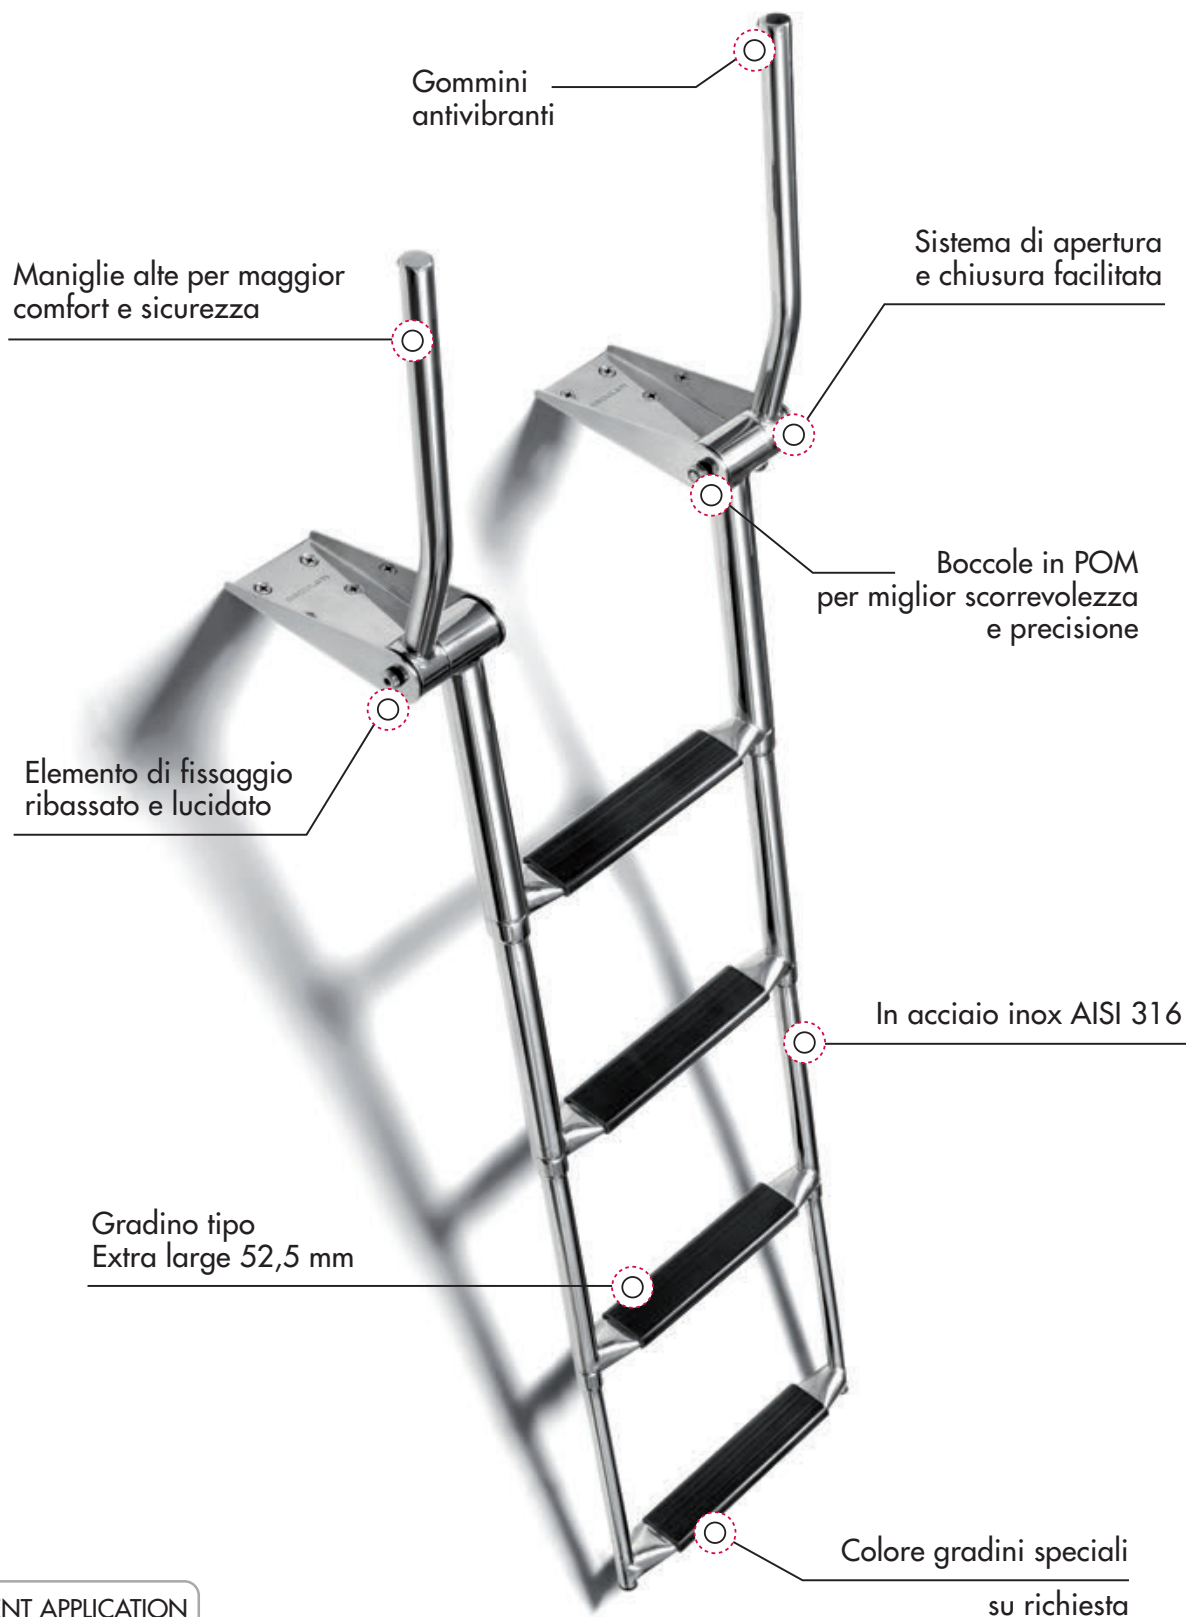

Scaletta telescopica **EasyUp**

Installazione sopra plancetta con maniglie automatiche e chiusura facilitata

Scaletta telescopica EasyUp

Facile da risalire. Facile da chiudere.

PATENT APPLICATION
PENDING

Scaletta telescopica EasyUp sopra plancetta con maniglie

AISI 316

Le maniglie di presa si alzano automaticamente aprendo la scaletta. Abbassando le maniglie la scaletta si ritrae.

**PATENT
PENDING**

Gradino tipo "Extra large" 52,5 mm.

Acciaio inox AISI 316 lucidato a specchio.

Codice	Gradini	Ø tubi mm	Lunghezza mm		Larghezza max mm	Altezza chiusa mm
			aperta	chiusa		
49.575.04	4	19/25/32/38	1185	480	515	60

Le maniglie e la scaletta sono collegate e consentono una facile apertura